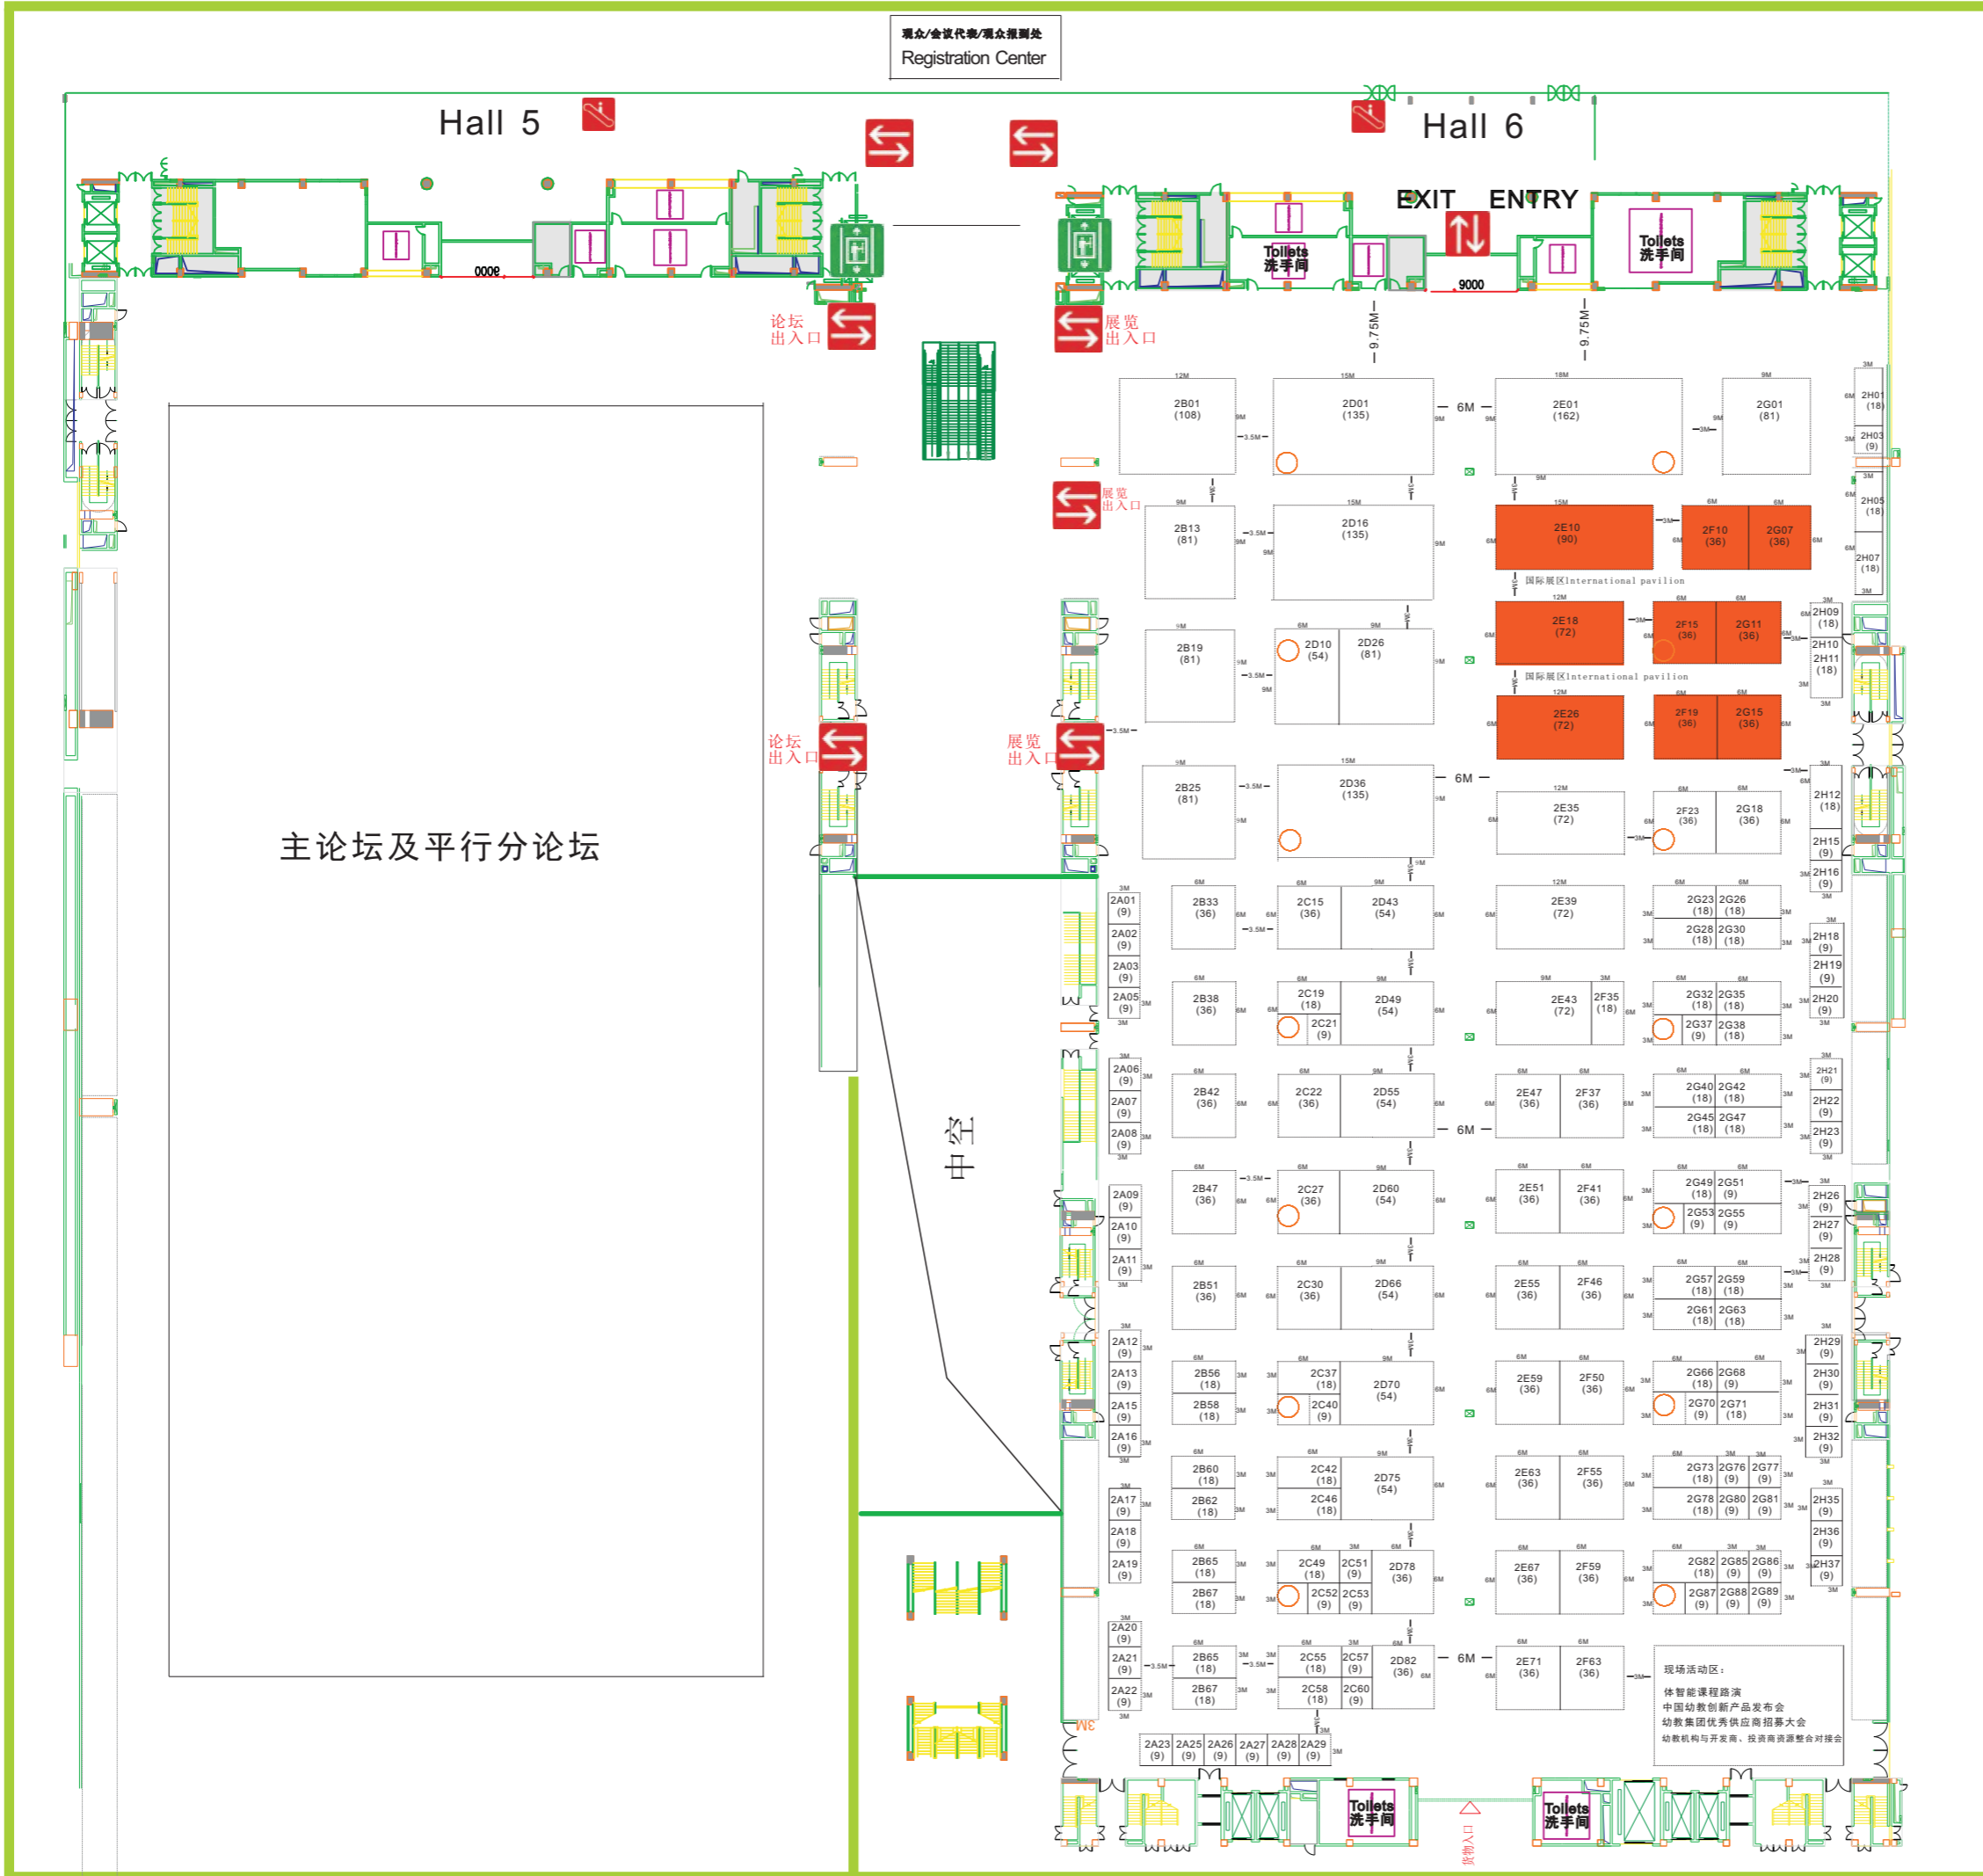

承重Bearing: 1000kg/sqm(静态)
层高Floor Height: 9m
特装展位限高Height Permitted: 单层5m、双层6m
Maximum height 5m for single- storey booth ,
maximum height 6 m for double- storey booth
圆柱直径Pillar DIA Size: 2m
电梯Elevator:
东侧4台载重3吨 (3米高、2.1米宽、2.64米深)
西侧4台载重5吨 (3米高、1.8米宽、3.85米深)
1台载重3.2吨 (3米高、2.8米宽、5.55米深)

说明: 本展位示意图仅供参考, 如有更改或变动请以展会现场公布实际展位分布图为准, 同时, 主办单位拥有改变平面图和参展商展位号的权利。

主论坛及平行分论坛